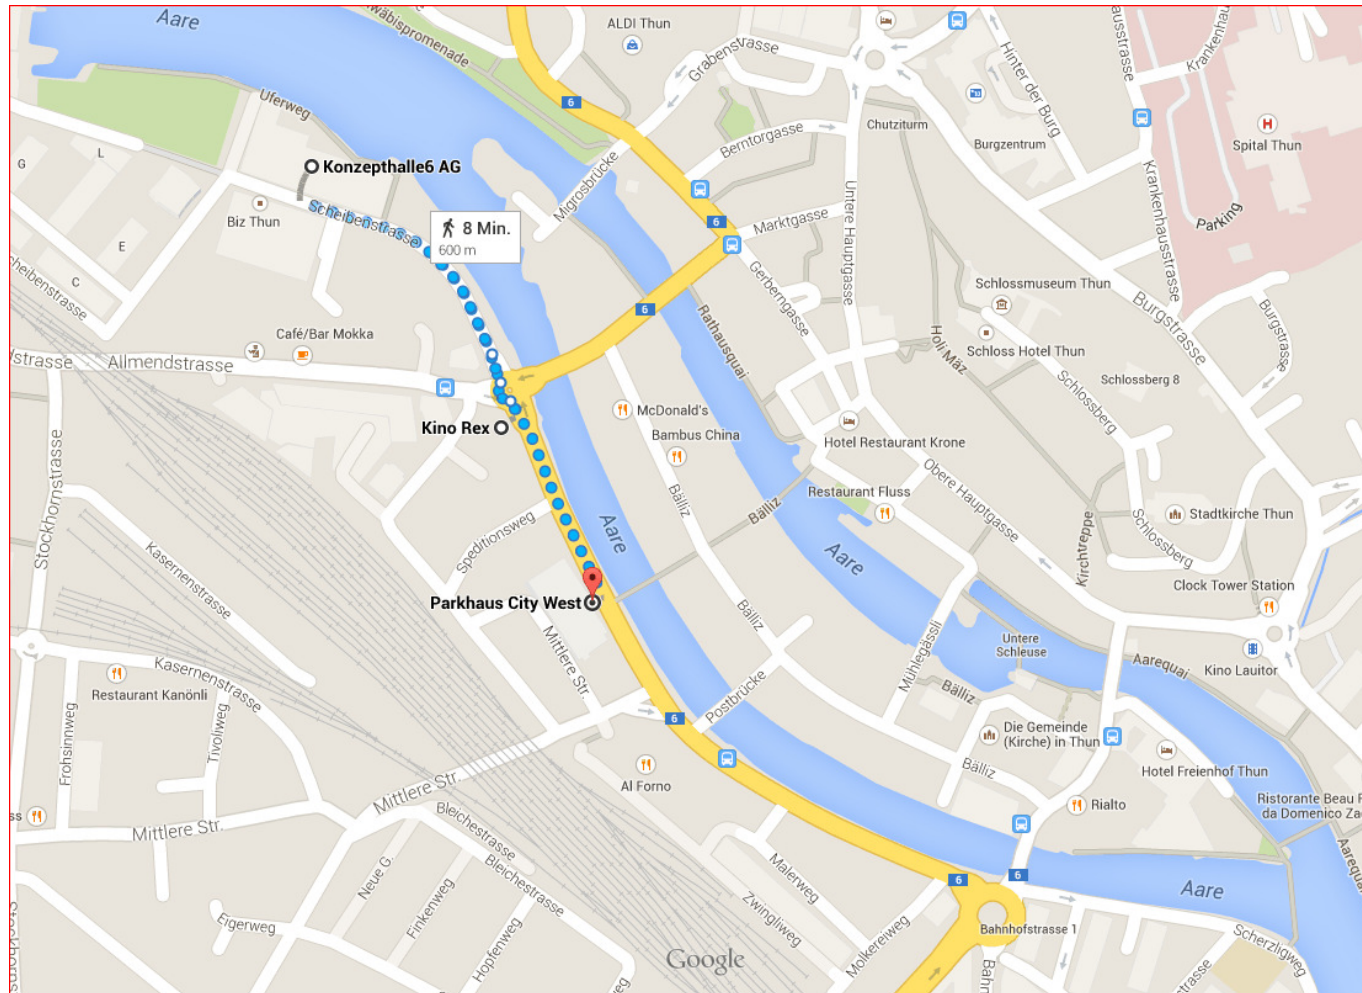

Parkmöglichkeiten für Holztag 2015

BEO HOLZ

Oberländische Arbeitsgemeinschaft für das Holz

c/o Volkswirtschaft Berner Oberland
Jungfraustrasse 38
3800 Interlaken

Wir freuen uns auf Ihren Besuch!

Bitte beachten Sie, dass keine Parkplätze direkt bei der Konzepthalle6 vorhanden sind. Wir bitten Sie, die umliegenden Parkhäuser zu benutzen:

- Kino Rex (eingezeichnet)
- Parkhaus City West (eingezeichnet)
- Parkhaus Nord im Grabengut
- Vom Bahnhof Thun ca. 10 Min. Fussmarsch